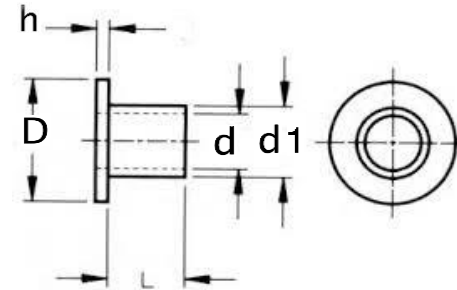

Shoulder Washers

I/d-16mm - I/d-20.5mm

d	d1	D	h	L
16.0	21.5	27.1	4.0	44.0
16.0	21.5	27.1	4.0	45.0
16.0	21.5	27.1	4.0	16.0
16.0	21.5	27.1	4.0	47.0
16.0	21.5	27.1	4.0	48.0
16.0	21.5	27.1	4.0	49.0
16.0	21.5	27.1	4.0	50.0
16.1	21.8	28.2	3.2	20.0
16.3	18.3	29.5	3.0	25.0
16.5	19.5	36.0	3.0	21.0
20.5	22.2	35.3	3.0	25.0